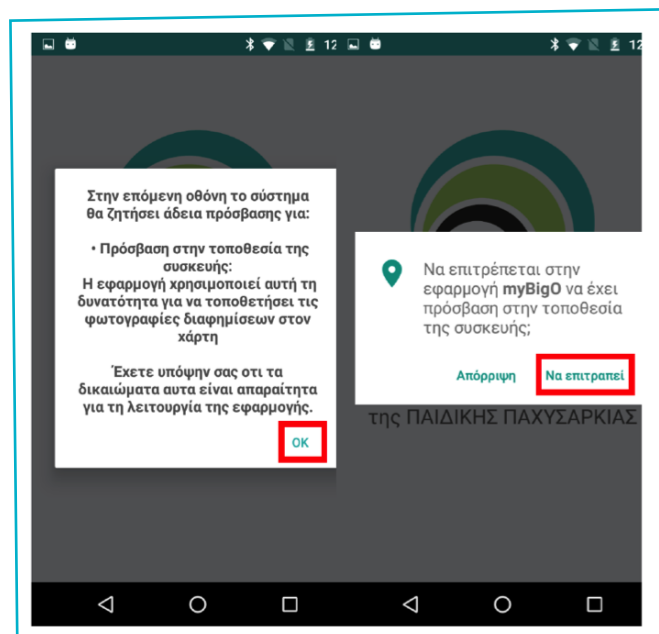

Εγκατάσταση της εφαρμογής BigO στο κινητό μας τηλέφωνο

Εναλλακτικά, μπορείτε να μεταβείτε στη διεύθυνση: <https://play.google.com/store/apps/details?id=gr.auth.med.lcmi.bigoapp_1stproto&hl=el>

3 Εγκαταστήστε την εφαρμογή BigO

Κάντε κλικ στο κουμπί "ΕΓΚΑΤΑΣΤΑΣΗ" και περιμένετε να μετατραπεί σε κουμπί "ΑΝΟΙΓΜΑ".

4 Ανοίξτε την εφαρμογή BigO

Αμέσως μετά την εγκατάσταση μπορείτε να έχετε πρόσβαση στην εφαρμογή BigO πατώντας το κουμπί "ΑΝΟΙΓΜΑ" στο Google Play Store. Η εφαρμογή είναι επίσης προσβάσιμη κάνοντας κλικ στο εικονίδιο "myBigO" αλλά και από την αρχική οθόνη του τηλεφώνου σας.

5 Πρόσβαση σε πληροφορίες τοποθεσίας

Όταν εισέρχεστε στην εφαρμογή BigO για πρώτη φορά, θα χρειαστεί να επιτρέψετε στην εφαρμογή να έχει πρόσβαση σε πληροφορίες σχετικές με την τοποθεσία σας. Εάν δεν επιτρέψετε αυτήν τη λειτουργία, η εφαρμογή δεν θα λειτουργήσει.