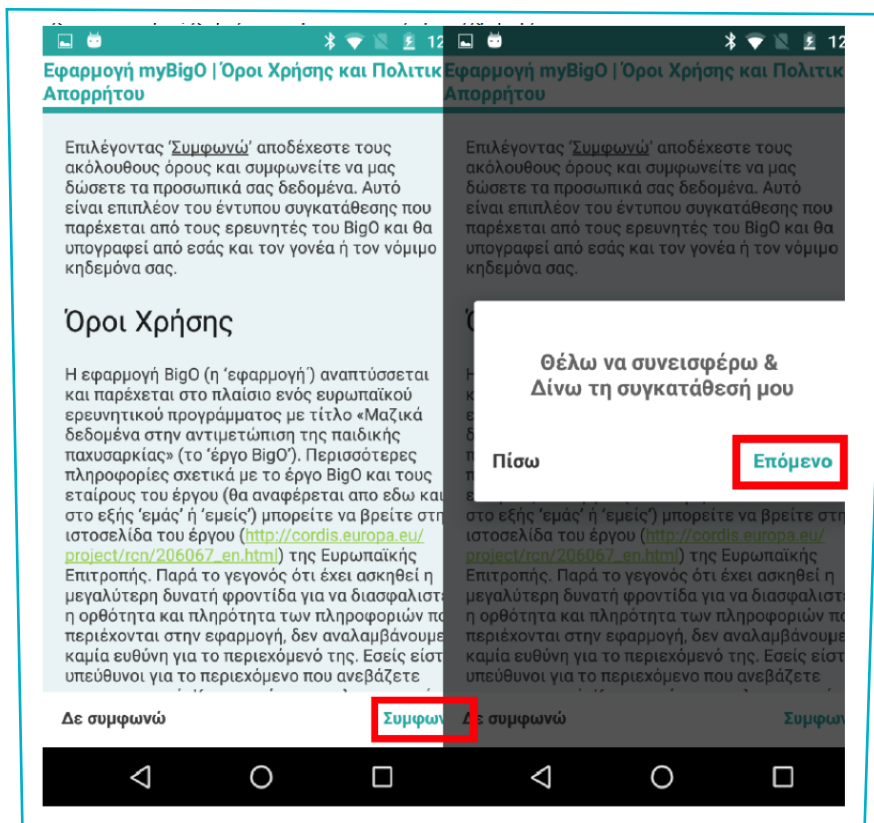

Εγκατάσταση της εφαρμογής BigO στο κινητό μας τηλέφωνο

6 Όροι χρήσης και πολιτική απορρήτου

Οι Όροι Χρήσης περιλαμβάνουν πληροφορίες σχετικές με το είδος των δεδομένων που θα συλλεχθούν από την εφαρμογή BigO καθώς και το σκοπό της συλλογής τους. Επίσης, σας ενημερώνει για τις ευθύνες του χρήστη, των προγραμματιστών και των ερευνητών σχετικά με τη χρήση της εφαρμογής. Διαβάστε και κατανοήστε αυτές τις πληροφορίες πριν κάνετε κλικ στο κουμπί "Συμφωνώ" ή "Δε συμφωνώ"! Εάν δε συμφωνήσετε με τους Όρους Χρήσης, δεν θα μπορείτε να χρησιμοποιήσετε την εφαρμογή.

Εάν πατήσατε το κουμπί "Συμφωνώ" στο παράθυρο "Όροι Χρήσης", θα σας ζητηθεί ακόμη μία φορά εάν θέλετε να συνεισφέρετε δεδομένα και να δώσετε τη συγκατάθεσή σας. Πρόκειται για ένα επιπλέον μέτρο που θα σας εξασφαλίσει, ως χρήστη, ότι δεν πατήσατε τυχαία το κουμπί, χωρίς να διαβάσετε τους όρους χρήσης.