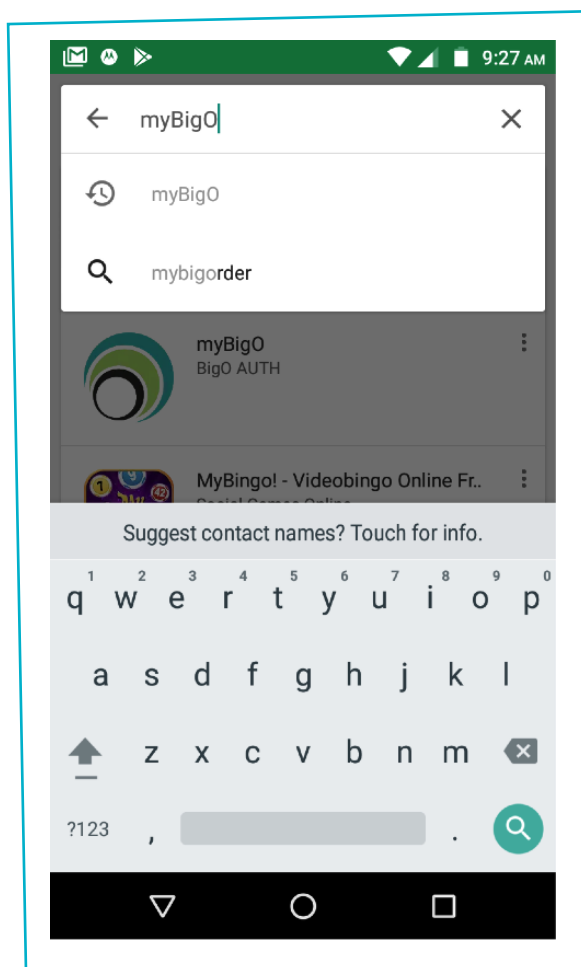

1 Μεταβείτε στην εφαρμογή Google Play Store

Στο κινητό σας κάνετε κλικ στο εικονίδιο Play Store, όπως εμφανίζεται στην παρακάτω εικόνα. Εάν διαθέτετε σαρωτή QR-code, μπορείτε να χρησιμοποιήσετε τον παρεχόμενο κωδικό QR, ο οποίος θα σας μεταφέρει απευθείας στο βήμα 3 του οδηγού εγκατάστασης.

Εγκατάσταση της εφαρμογής BigO στο κινητό μας τηλέφωνο

2 Αναζητήστε την εφαρμογή BigO

Πληκτρολογήστε "myBigO" στο πεδίο αναζήτησης και κάντε κλικ στο πρώτο εικονίδιο που θα εμφανιστεί, δηλαδή το εικονίδιο της εφαρμογής.